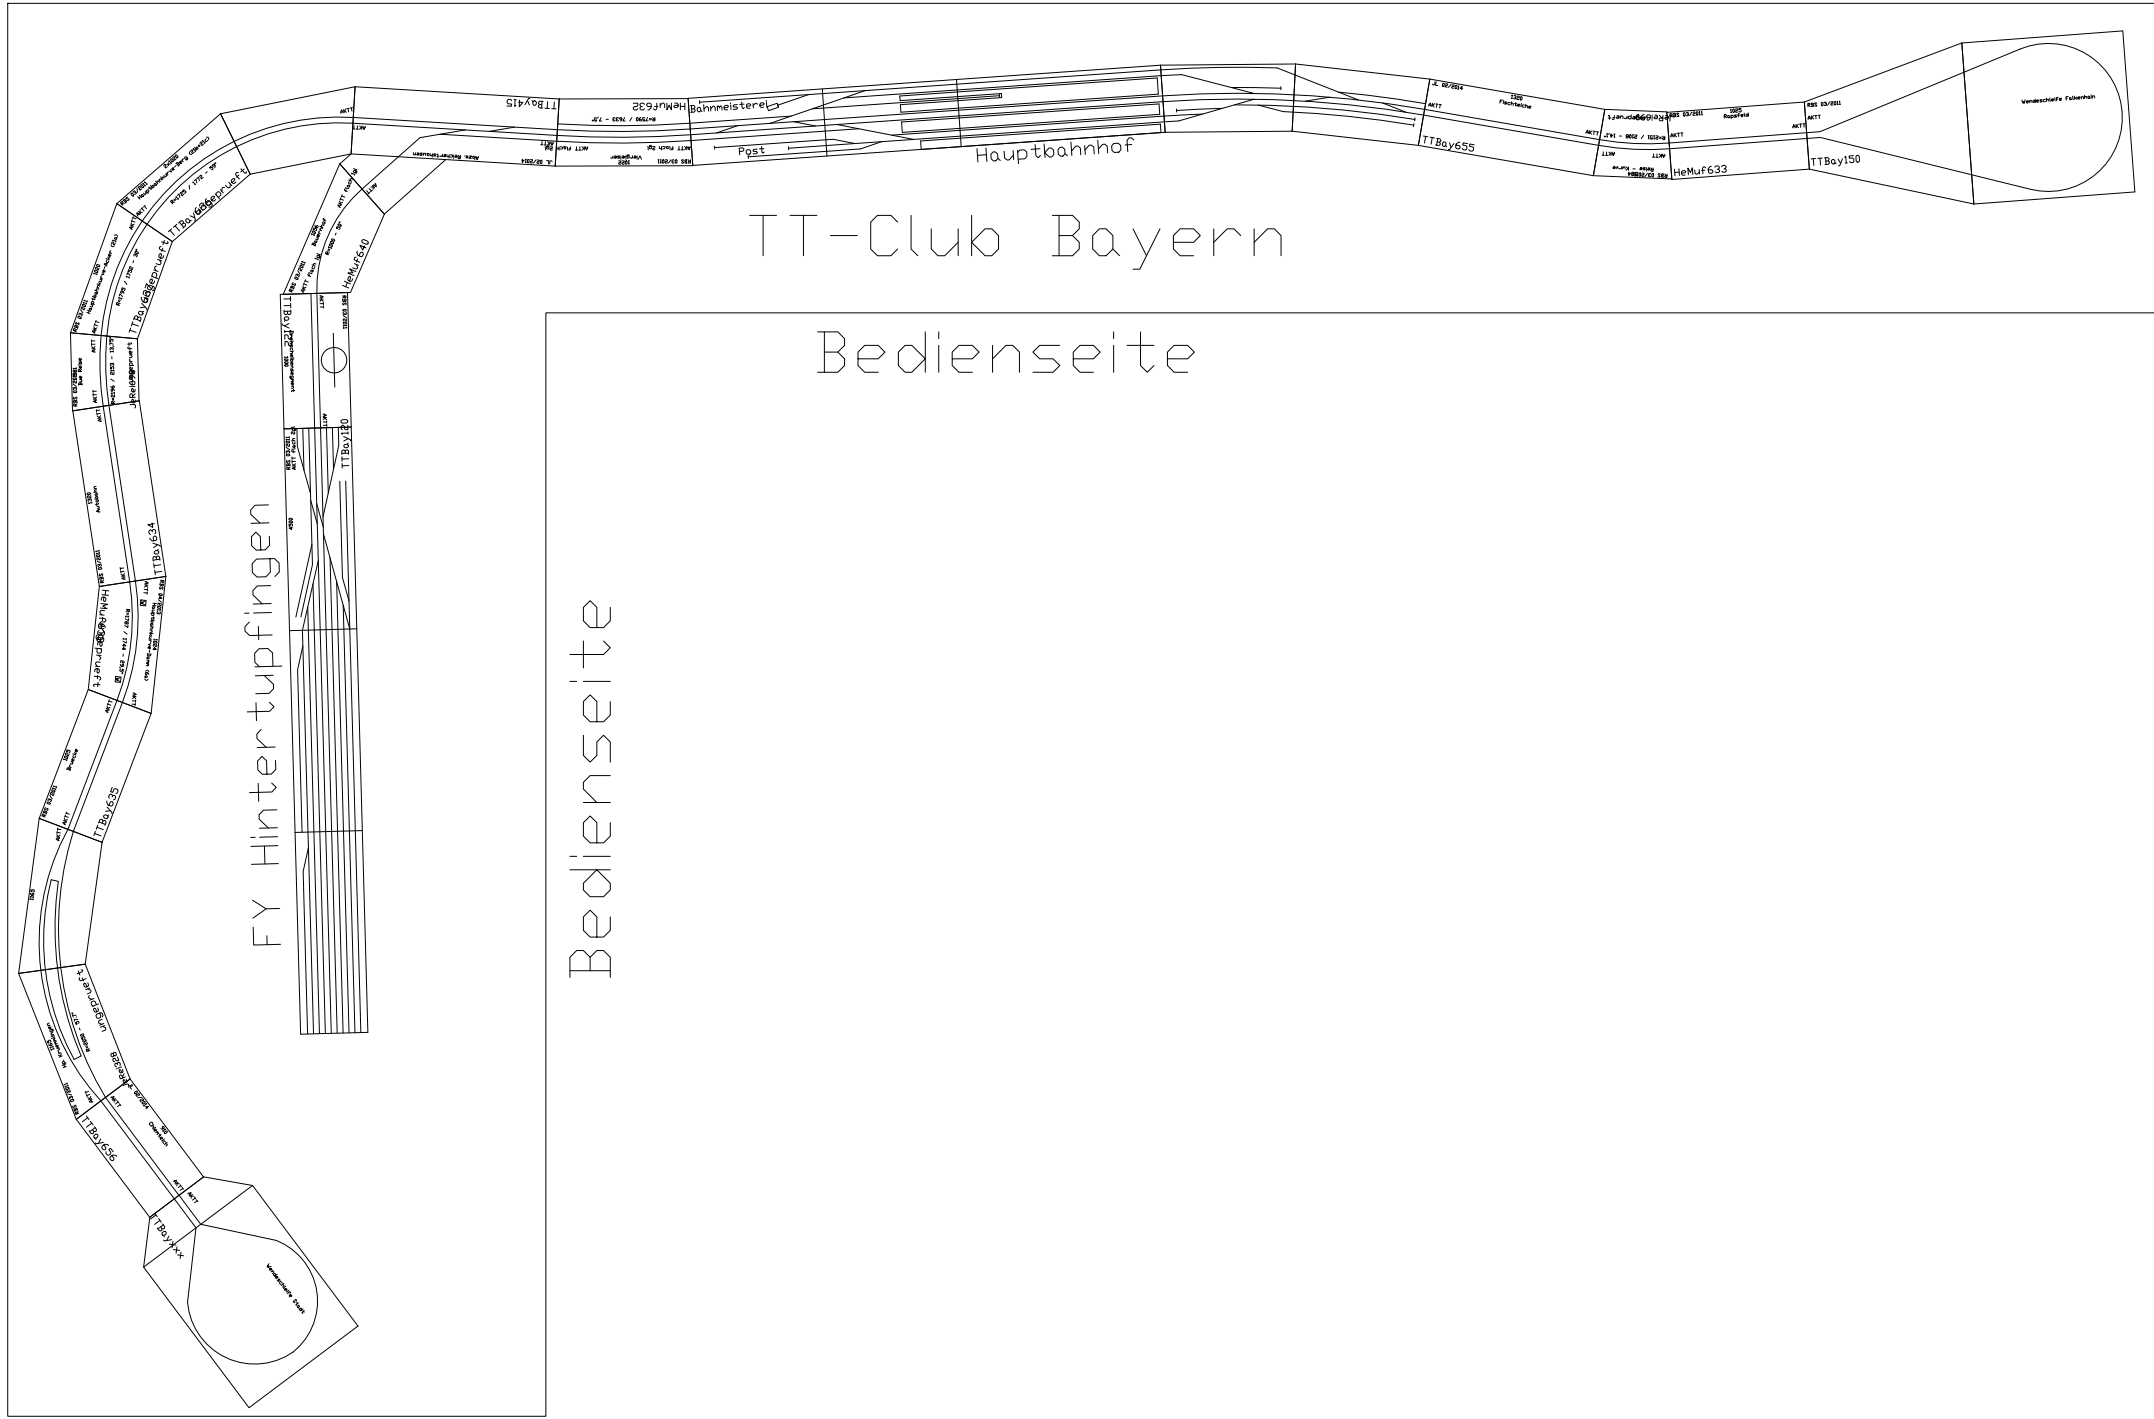

Publikum

10,5m x 4,0m

16,0 x 2,3m

Publikum

FY Hintertupfingen

Bedienseite

TT-Club Bayern

Bedienseite