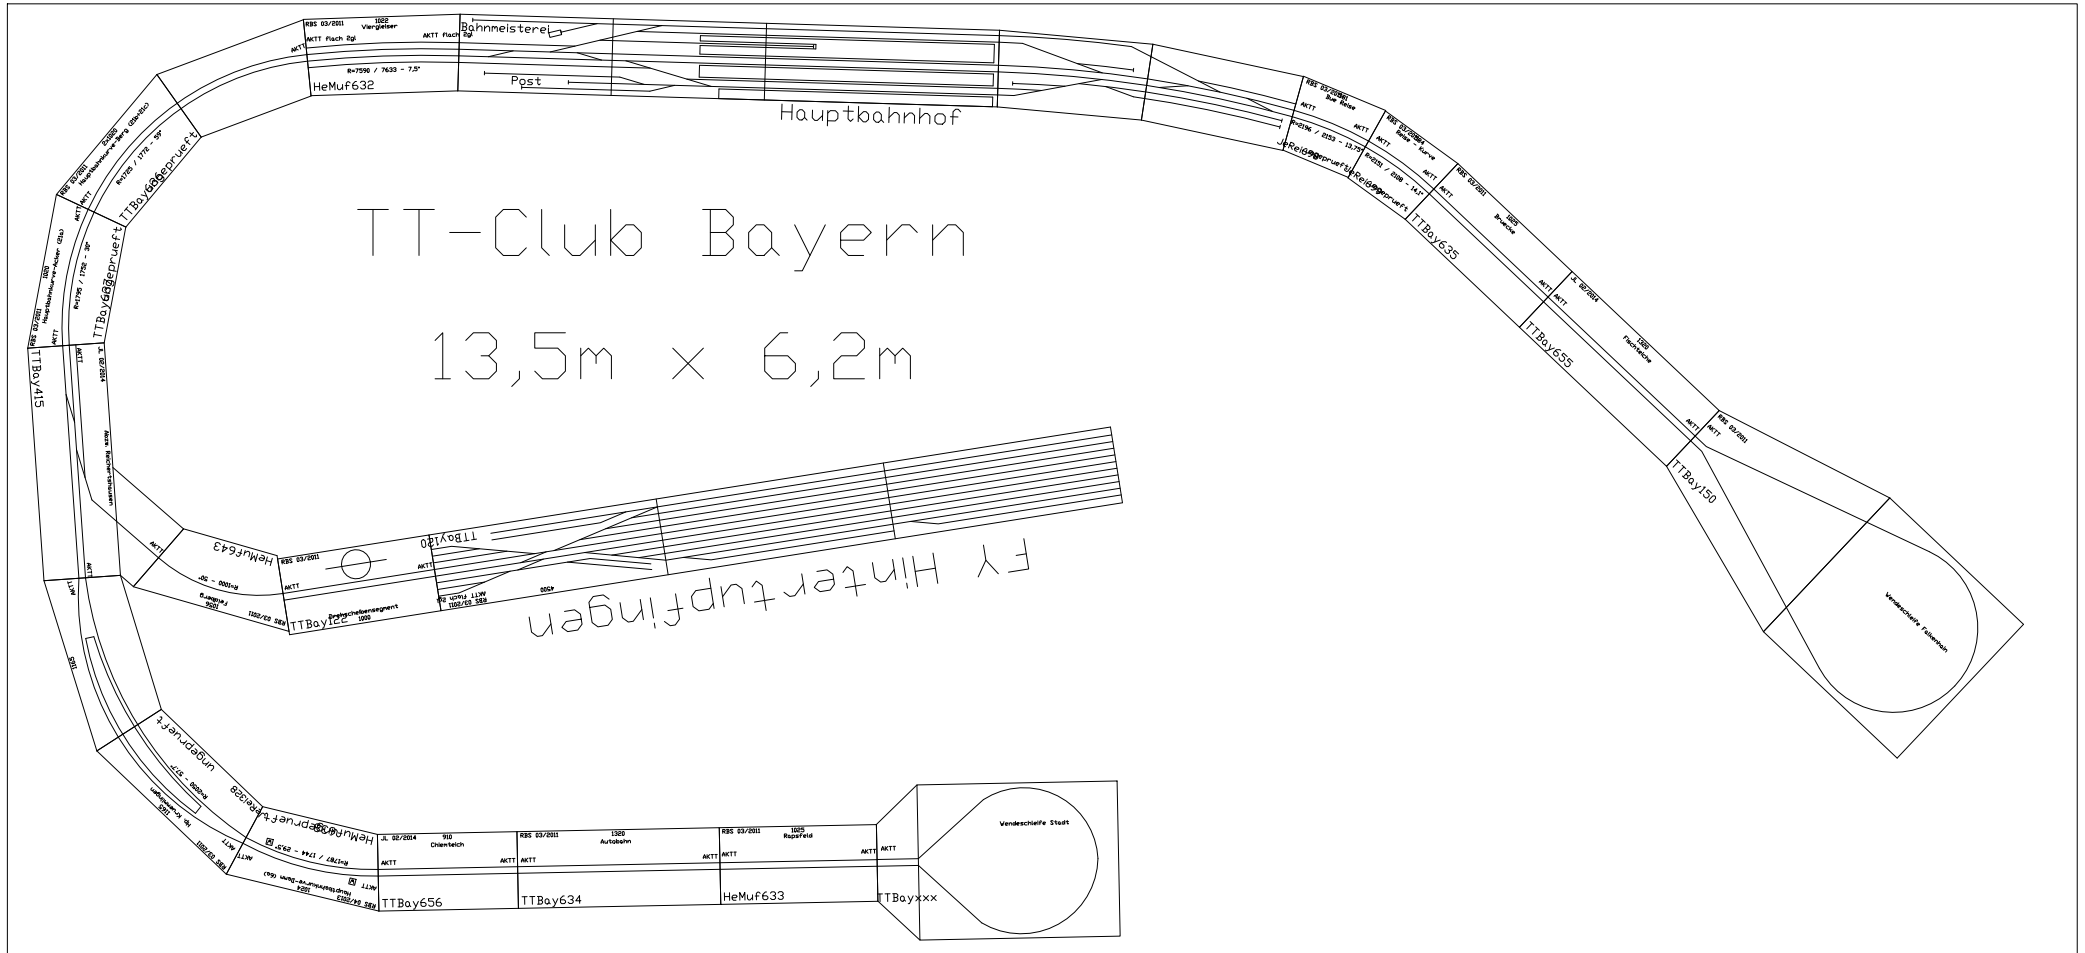

Publikum

TT-Club Bayern

13,5m x 6,2m

Hauptbahnhof

FY Hinterstüpfingen

Vendeschiffe Stadt

Publikum

Publikum

Publikum