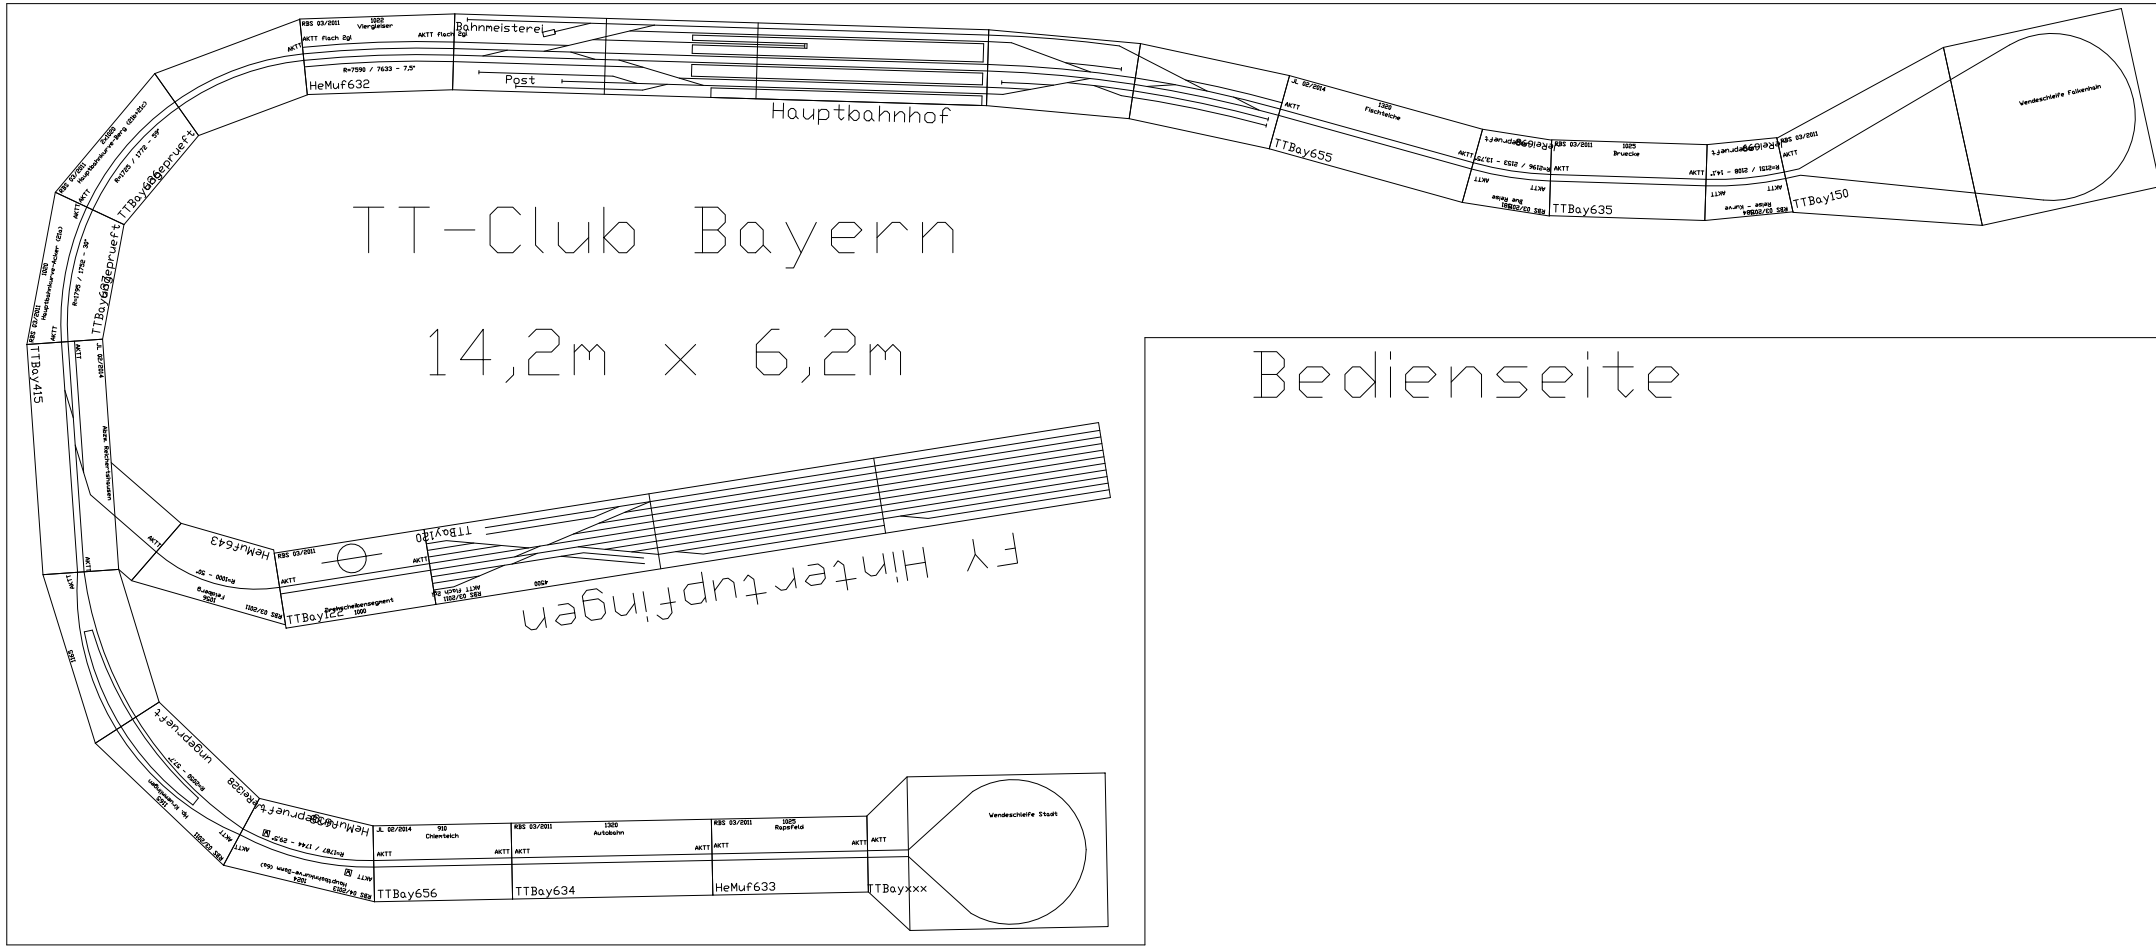

14,2m x 2,2m

Publikum

6,2m x 7,5m Publikum

TT-Club Bayern

14,2m x 6,2m

Bedienseite

FY Hintertupfingen

Publikum