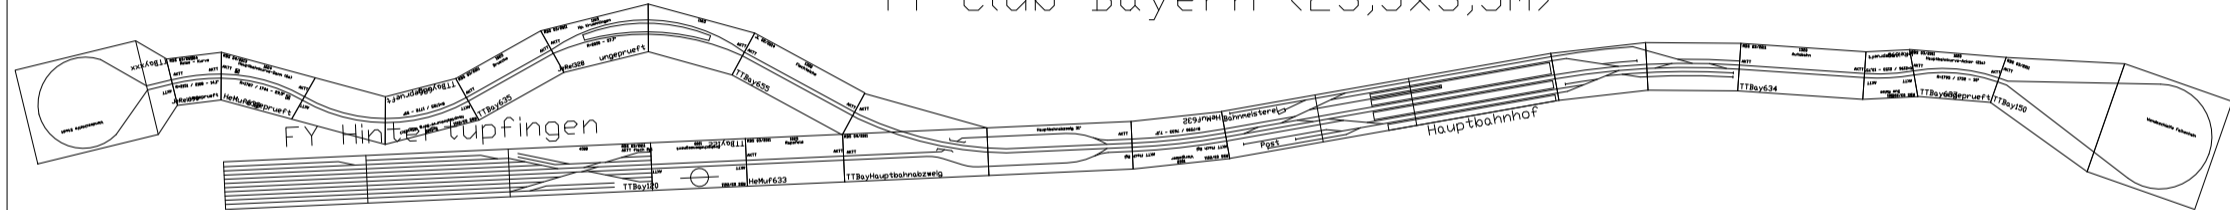

Publikum

TT-Club Bayern (23,5x3,5m)

Bedienseite